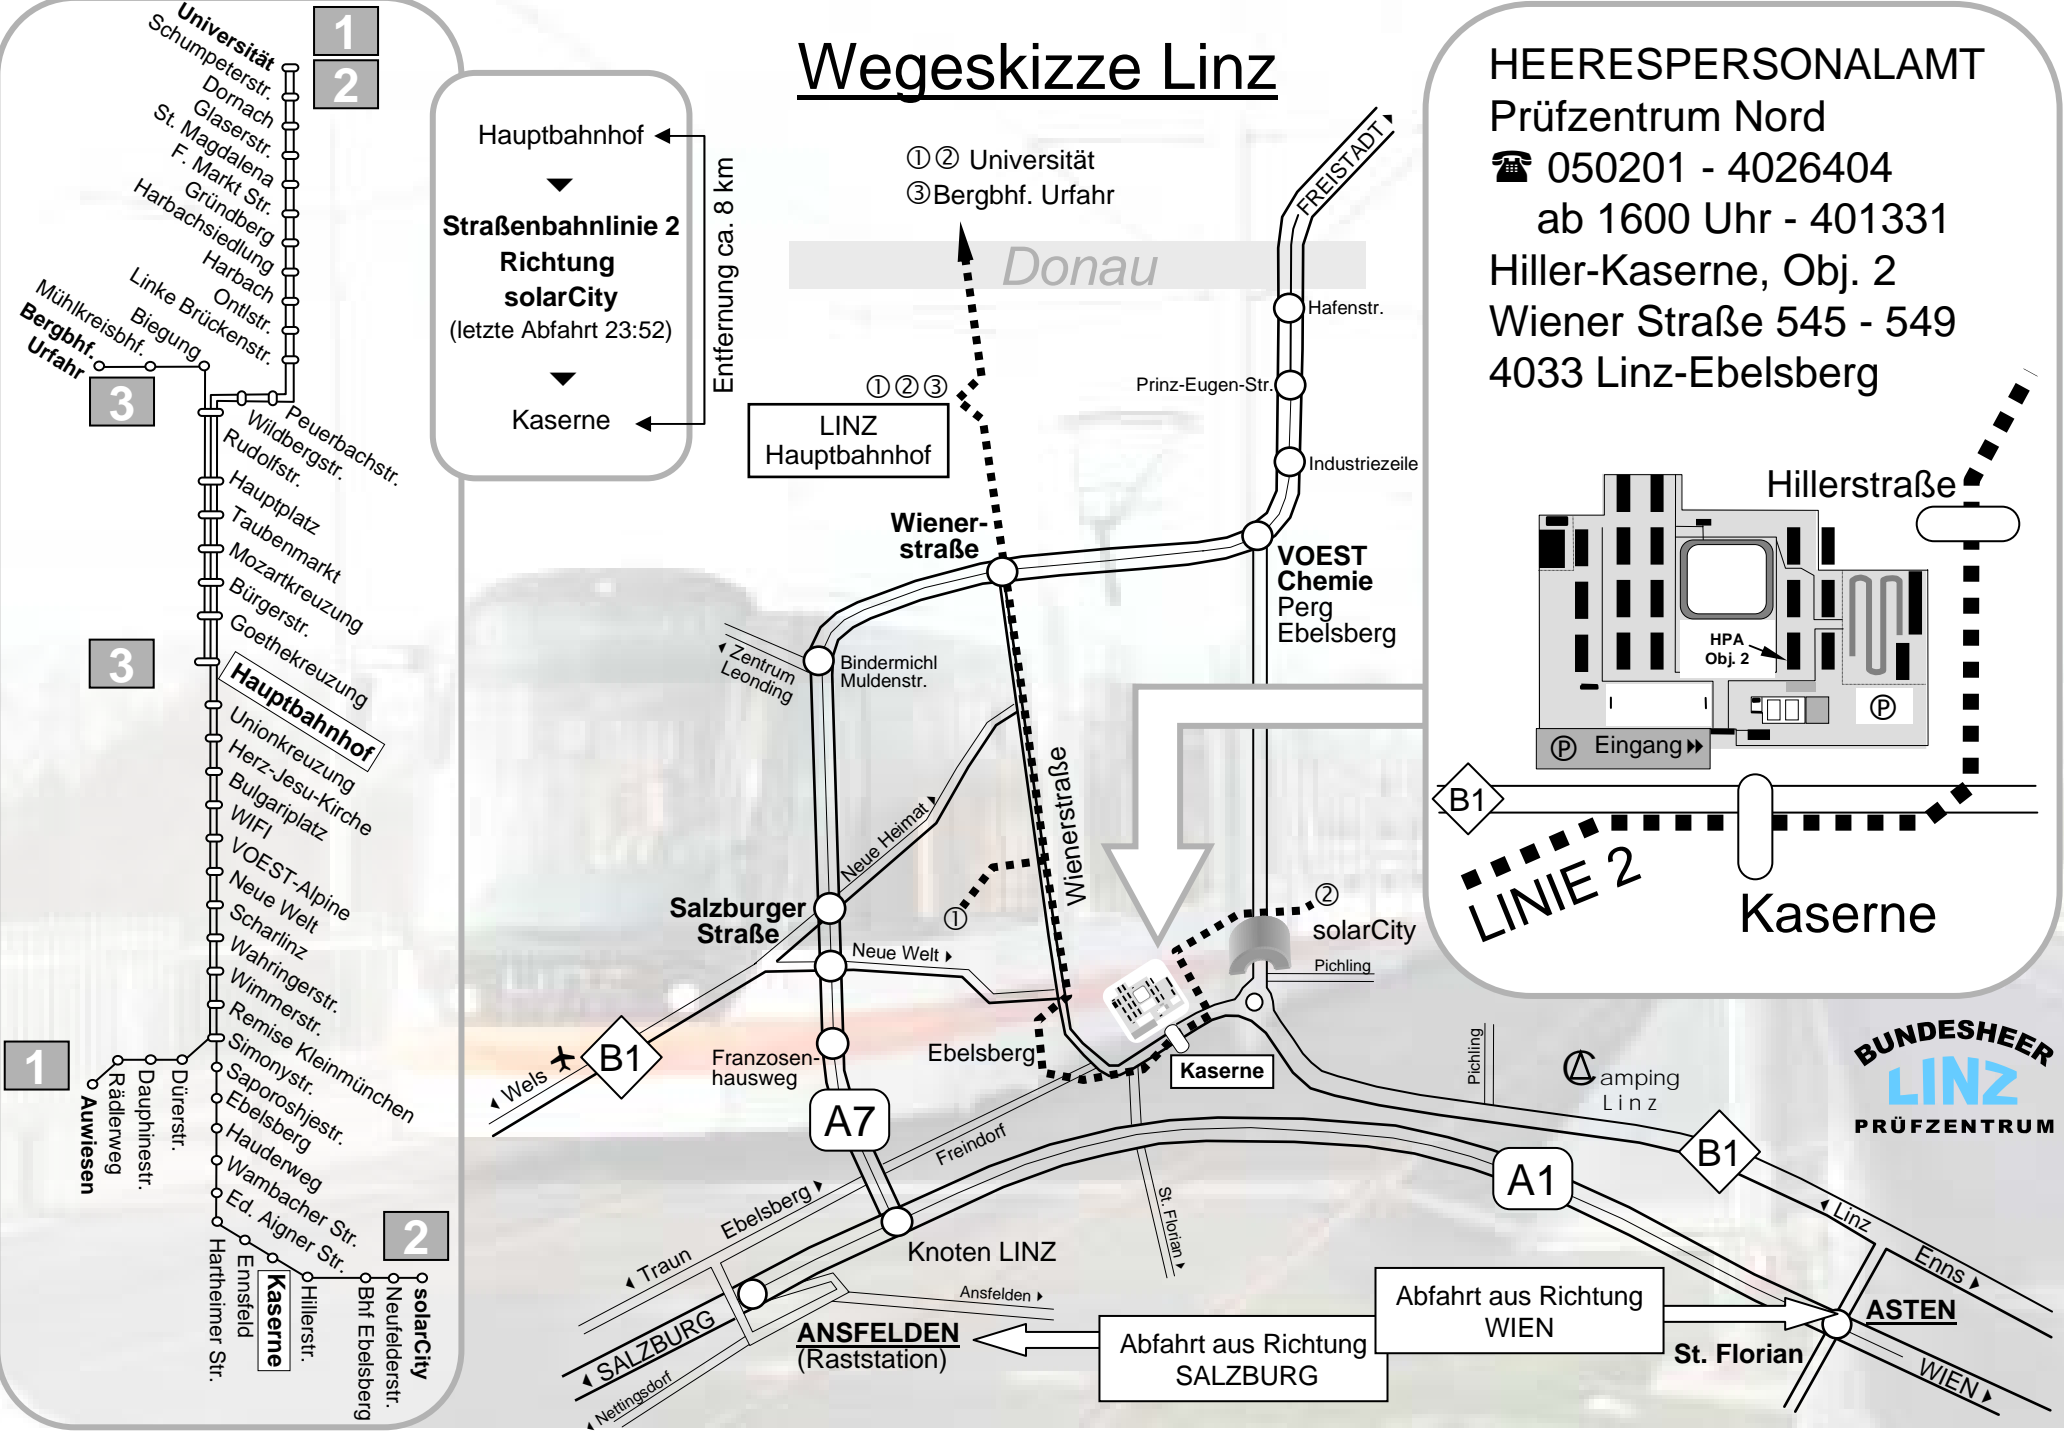

Wegeskizze Linz

Hauptbahnhof
 ▼
Straßenbahnlinie 2
Richtung solarCity
 (letzte Abfahrt 23:52)
 ▼
 Kaserne

Entfernung ca. 8 km

HEERESPERSONALAMT
Prüfzentrum Nord
 ☎ 050201 - 4026404
 ab 1600 Uhr - 401331
 Hiller-Kaserne, Obj. 2
 Wiener Straße 545 - 549
 4033 Linz-Ebelsberg

- 1 Universität
- 2 Schumpeterstr.
- 3 Domach
- 3 Glaserstr.
- 3 St. Magdalena
- 3 F. Markt Str.
- 3 Gründberg
- 3 Harbachsiedlung
- 3 Harbach
- 3 Ontlstr.
- 3 Peuerbachstr.
- 3 Wildbergstr.
- 3 Rudolfstr.
- 3 Taubenplatz
- 3 Mozartkreuzung
- 3 Bürgerstr.
- 3 Goethekreuzung
- 3 Hauptbahnhof
- 3 Unionkreuzung
- 3 Herz-Jesu-Kirche
- 3 Bulgariplatz
- 3 WIFI
- 3 VOEST-Alpine
- 3 Neue Welt
- 3 Scharlinz
- 3 Währingerstr.
- 3 Wimmerstr.
- 3 Remise Kleinmünchen
- 3 Simonystr.
- 3 Saporoshjestr.
- 3 Ebelsberg
- 3 Wambacher Weg
- 3 Ed. Aigner Str.
- 3 Hartheimer Str.
- 3 Kaserne
- 3 Hillerstr.
- 3 solarCity
- 3 Neufelderstr.
- 3 Bif Ebelsberg
- 1 Dauphinerstr.
- 1 Rädlerweg
- 1 Auwiesen

BUNDESHEER
LINZ
PRÜFZENTRUM

Abfahrt aus Richtung
WIEN
 Abfahrt aus Richtung
SALZBURG

ANSFELDEN
 (Raststation)

ASTEN