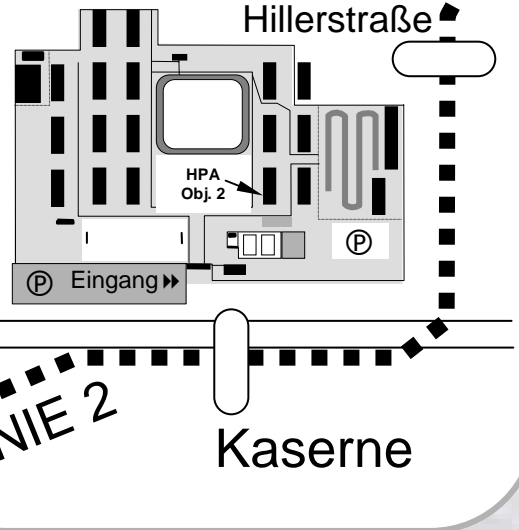

Wegeskizze Linz

Hauptbahnhof
 ▼
Straßenbahnlinie 2
Richtung solarCity
 (letzte Abfahrt 23:52)
 ▼
 Kaserne

Entfernung ca. 8 km

HEERESPERSONALAMT
Prüfzentrum Nord
 ☎ 050201 - 4026404
 ab 1600 Uhr - 401331
 Hiller-Kaserne, Obj. 2
 Wiener Straße 545 - 549
 4033 Linz-Ebelsberg

- 1 Universität
- 2 Schumpeterstr.
- 3 Domach
- 3 Glaserstr.
- 3 St. Magdalena
- 3 F. Markt Str.
- 3 Gründberg
- 3 Harbachsiedlung
- 3 Harbach
- 3 Ontlstr.
- 3 Peuerbachstr.
- 3 Wildbergstr.
- 3 Rudolfstr.
- 3 Taubenplatz
- 3 Mozartkreuzung
- 3 Bürgerstr.
- 3 Goethekreuzung
- 3 Hauptbahnhof
- 3 Unionkreuzung
- 3 Herz-Jesu-Kirche
- 3 Bulgariplatz
- 3 WIFI
- 3 VOEST-Alpine
- 3 Neue Welt
- 3 Scharlinz
- 3 Währingerstr.
- 3 Wimmerstr.
- 3 Remise Kleinmünchen
- 3 Simonystr.
- 3 Saporoshjestr.
- 3 Ebelsberg
- 3 Wambacher Weg
- 3 Ed. Aigner Str.
- 3 Hartheimer Str.
- 3 Kaserne
- 3 Hillerstr.
- 3 solarCity
- 3 Neufelderstr.
- 3 Bif Ebelsberg
- 1 Dauphinerstr.
- 1 Rädlerweg
- 1 Auwiesen

BUNDESHEER
LINZ
PRÜFZENTRUM

Abfahrt aus Richtung
WIEN
 Abfahrt aus Richtung
SALZBURG

ANSFELDEN
 (Raststation)

ASTEN